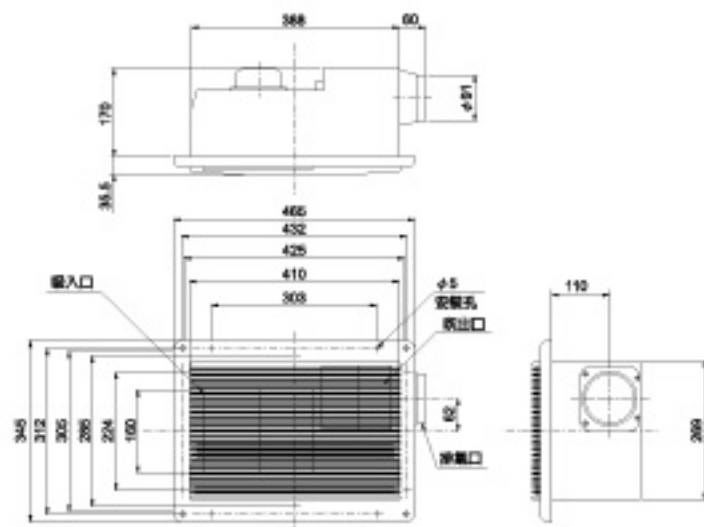

■主機外型圖

■觸控器外型圖

■產品規格

品名	浴室換氣·乾燥·暖房機	
型號	BS-126 / 126A	
額定電壓	本機 BS-126 : a.c.110V / 60Hz	BS-126A : a.c.220V / 60Hz
觸控器	d.c. 12V (由本機供電)	
消費電力	乾燥·暖房運轉 : 1350W(含觸控器) 涼風·急換氣運轉 : 30W(含觸控器) 換氣運轉 : 23W(含觸控器)	安全裝置 定溫限制自動溫度調節器 本機溫度保險絲 電流保險絲 電源變壓器溫度保險絲 風扇馬達溫度上界保護器
設定時間	6、4、3、2、1、0.5 時間	本機重量 5.3kg