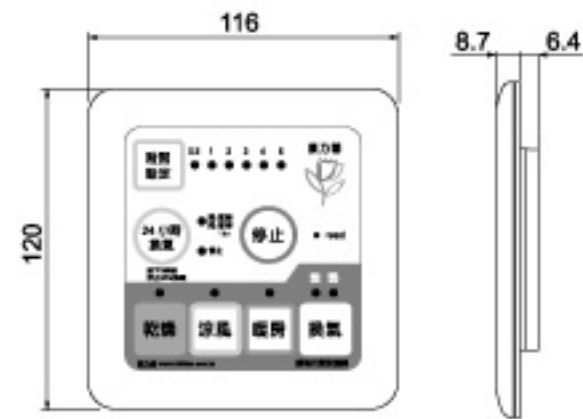

■主機外型圖

■觸控器外型圖

■產品規格

品名	浴室換氣·乾燥·暖房機	
型號	BS-126 / 126A	
額定電壓	本機 BS-126 : a.c.110V / 60Hz	BS-126A : a.c.220V / 60Hz
觸控器	d.c. 12V (由本機供電)	
消費電力	乾燥·暖房運轉 : 1350W(含觸控器) 涼風·急換氣運轉 : 30W(含觸控器) 換氣運轉 : 23W(含觸控器)	安全裝置 定溫限制自動溫度調節器 本機溫度保險絲 電流保險絲 電源變壓器溫度保險絲 風扇馬達溫度上界保護器
設定時間	6、4、3、2、1、0.5 時間	本機重量 5.3kg