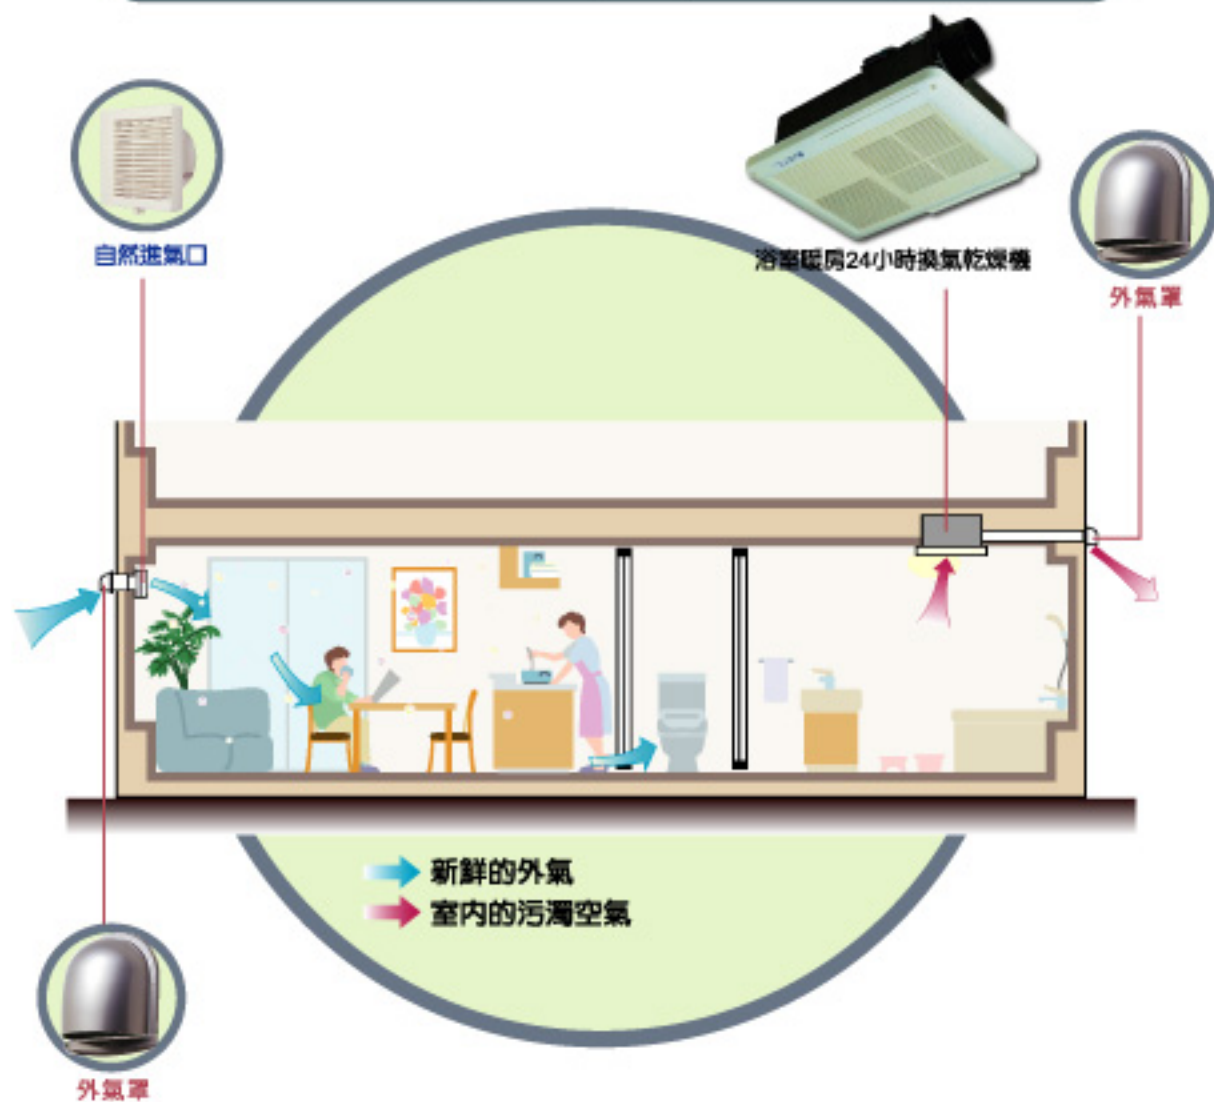

■主機外型圖

■觸控器外型圖

■產品規格

品名	浴室換氣·乾燥·暖房機	
型號	BS-126 / 126A	
額定電壓	本機 BS-126 : a.c.110V / 60Hz	BS-126A : a.c.220V / 60Hz
觸控器	d.c. 12V (由本機供電)	
消費電力	乾燥·暖房運轉 : 1350W(含觸控器) 涼風·急換氣運轉 : 30W(含觸控器) 換氣運轉 : 23W(含觸控器)	安全裝置 定溫限制自動溫度調節器 本機溫度保險絲 電流保險絲 電源變壓器溫度保險絲 風扇馬達溫度上界保護器
設定時間	6、4、3、2、1、0.5 時間	本機重量 5.3kg

■靜壓圖

■產品配置圖

■線路圖

浴室暖房**24小時**換氣乾燥機
BS-126 系列
BS-126A

浴室暖房24小時換氣乾燥機 BS-126系列

BS-126

■ 產品特色 ■

- **自動斷電保護裝置，保障電器安全性**
當浴室內溫度上升至50℃以上時，電熱氣電源自動斷電，當溫度降至40℃以下，自動復電，室內溫度上升至60℃以上時，電器設備停止全部動作，異常事故時，超過電流20A保險絲就會斷。
- **原裝進口核心零組件，節能高效率**
採用日本精密陶瓷半導體電熱氣PTC，節能省荷包，壽命超長，即使經過長時間使用，也不易發生劣化現象。
- **獨特單風扇馬達驅動，低噪音、風量大**
康乃馨多功能換氣暖房乾燥機，採用獨特單風扇馬達驅動，風量高、低噪音。搭配室外自然空氣導入進氣，強制24小時排出室內的異味、穢氣、溼氣，保持室內空氣的流通。
- **多功能觸控式操作面板，記憶、定時多階段顯示**
採用單鍵單功能觸控式操作面板，外型超薄，提供記憶定時裝置，記憶前次操作設定，無論老人和小孩都能簡易操作。

浴室暖房24小時換氣乾燥機 / 外氣罩 / 自然進氣口 配置圖

透過自然進氣口與浴室暖房24小時換氣乾燥機相互配合，將室內污濁的空氣與濕氣，連續24小時強制排出屋外。

24小時靜音換氣

二十四小時靜音換氣、乾燥，保持浴室乾爽

本機設有24h換氣功能和自然進氣口，可當作空調機使用，吸取室內空氣排出室外，使整個建物產生空氣對流效果。同時又可排出全室污染之空氣與濕氣。

衣類乾燥

梅雨季節乾衣室

衣服不容易乾的梅雨季節或下雨天，使用康乃馨浴室暖房乾燥機，以「垂直烘乾」方式乾衣，可以接近自然晾乾的方式，烘乾衣服。與目前一般家庭使用的滾筒式烘衣機比較，不佔空間，不易造成衣物損傷、尺寸縮小或變形。另外對於不可直接日曬的絲質衣物，更是最佳之選擇。

預備暖房

寒冬浴室暖房

寒冬是浴室發生心腦血管疾病的“危險季節”。浴室暖房乾燥機預備暖房功能，可維持浴室內溫度，降低嬰幼兒受涼與老人發生危險機率。您無須再擔心因寒冬浴室內溫度急劇變化，導致家中老人腦中風、腦血管、心血管病變，或擔心嬰幼兒因寒冬洗澡而受涼。

涼風機能

酷熱夏天 清爽舒適的沐浴

酷夏泡澡是一件苦差事，此時浴室涼風最能發揮它的效用，徐徐涼風從天花板吹進浴室，即使是在家中，也有洗露天浴時的舒適氣氛。另外，涼風功能可降低家人沐浴時發生中暑或頭昏的現象，讓沐浴後，感覺更清爽。裝上康乃馨，讓炎熱的夏天，也能享受清爽的沐浴。