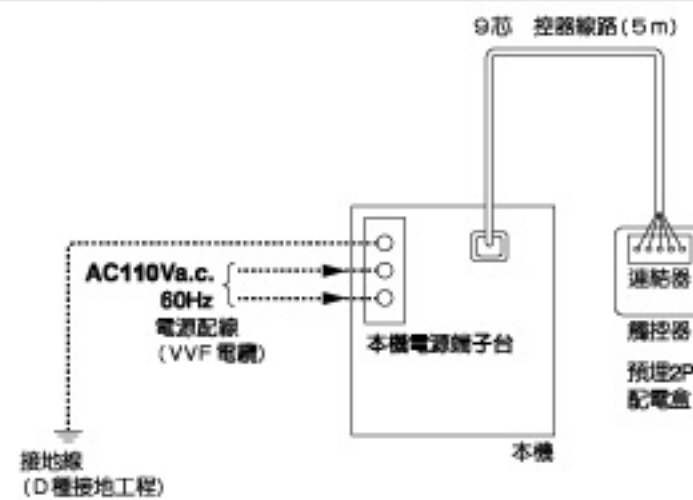

■主機外型圖

■觸控器外型圖

■產品規格

品名	浴室換氣·乾燥·暖房機	
型號	BS-126 / 126A	
額定電壓	本機 BS-126 : a.c.110V / 60Hz	BS-126A : a.c.220V / 60Hz
觸控器	d.c. 12V (由本機供電)	
消費電力	乾燥·暖房運轉 : 1350W(含觸控器) 涼風·急換氣運轉 : 30W(含觸控器) 換氣運轉 : 23W(含觸控器)	安全裝置 定溫限制自動溫度調節器 本機溫度保險絲 電流保險絲 電源變壓器溫度保險絲 風扇馬達溫度上界保護器
設定時間	6、4、3、2、1、0.5 時間	本機重量 5.3kg

■靜壓圖

■產品配置圖

■線路圖