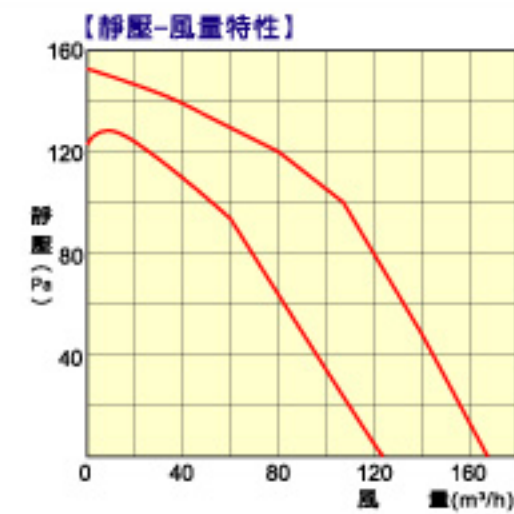

■主機外型圖

■觸控器外型圖

■產品規格

品名	浴室換氣·乾燥·暖房機	
型號	BS-126 / 126A	
額定電壓	本機 BS-126 : a.c.110V / 60Hz	BS-126A : a.c.220V / 60Hz
觸控器	d.c. 12V (由本機供電)	
消費電力	乾燥·暖房運轉 : 1350W(含觸控器) 涼風·急換氣運轉 : 30W(含觸控器) 換氣運轉 : 23W(含觸控器)	安全裝置 定溫限制自動溫度調節器 本機溫度保險絲 電流保險絲 電源變壓器溫度保險絲 風扇馬達溫度上界保護器
設定時間	6、4、3、2、1、0.5 時間	本機重量 5.3kg

■靜壓圖

■產品配置圖

■線路圖